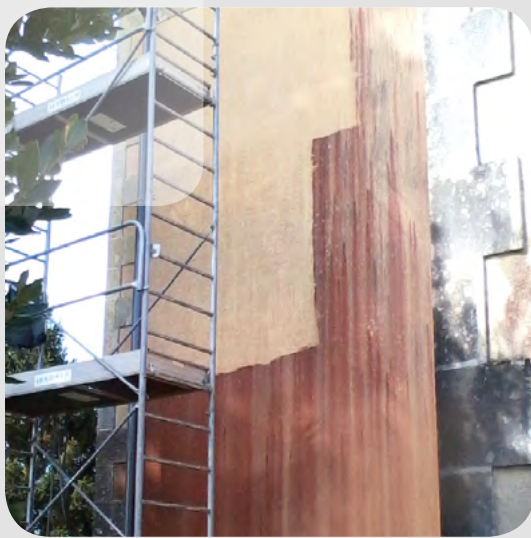

Chesneau

ENVIRONNEMENT

Équipement

Logement

Voirie

**Spécialiste
du nettoyage
pour les
collectivités**